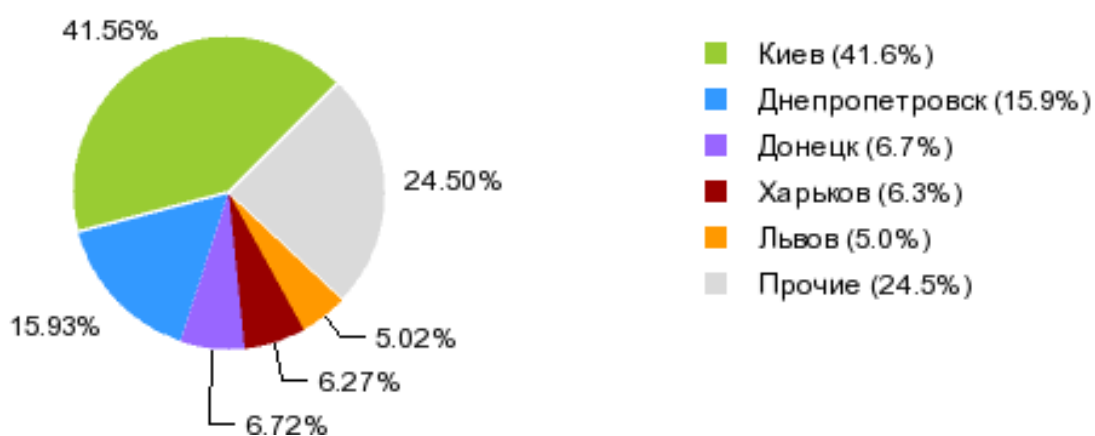

Регионы

		Пользователей	Доля	Динамика
1	Киев	7'232'268	41.56%	+0.57%
2	Днепропетровск	2'772'399	15.93%	-0.52%
3	Донецк	1'169'595	6.72%	-0.13%
4	Харьков	1'091'375	6.27%	+0.16%
5	Львов	872'999	5.02%	+0.02%
6	Одесса	752'933	4.33%	-0.18%
7	Запорожье	605'421	3.48%	-0.10%
8	Крым	586'436	3.37%	-0.20%
9	Луганск	368'325	2.12%	-0.01%
10	Полтава	229'353	1.32%	+0.05%
11	Черкассы	193'162	1.11%	+0.04%
12	Николаев	182'781	1.05%	+0.04%
13	Ивано-Франковск	177'689	1.02%	+0.03%
14	Винница	148'653	0.85%	+0.06%
15	Сумы	144'158	0.83%	+0.04%