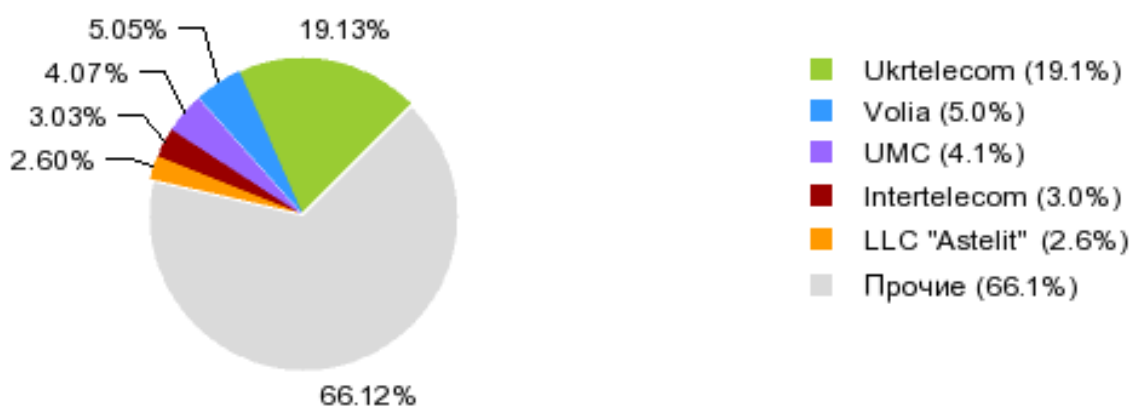

Провайдеры

	Пользователей	Доля	Динамика
1 Ukrtelecom	3'329'945	19.13%	-0.94%
2 Volia	878'779	5.05%	+0.18%
3 UMC	707'904	4.07%	-0.21%
4 Intertelecom	527'710	3.03%	-0.05%
5 LLC "Astelit"	452'057	2.60%	+0.02%
6 Vega	282'223	1.62%	-0.04%
7 Kyivstar GSM	232'995	1.34%	-0.05%
8 DataGroup	224'199	1.29%	-0.00%
9 Golden Telecom	162'173	0.93%	-0.09%
10 TeNeT Networking Centre Odessa	161'498	0.93%	-0.01%
11 Fregat	136'619	0.79%	-0.00%
12 UARNet Lviv	133'393	0.77%	+0.06%
13 WildPark	124'497	0.72%	+0.02%
14 Airbites	118'129	0.68%	+0.02%
15 PeopleNet	109'134	0.63%	-0.03%