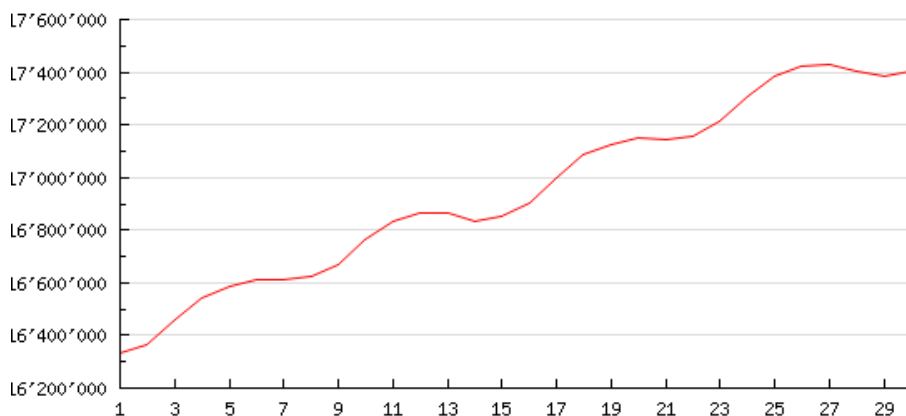

## Аудитория

Рис. 1. Динамика аудитории украинской сети Интернет в отчетном периоде

Рис. 2. Динамика ядра аудитории украинской сети Интернет в отчетном периоде

**Месячная аудитория** украинской сети Интернет за сентябрь составила **17'402'480** пользователей.

**В неделю** в среднем насчитывалось **9'398'418** уникальных пользователей, а в сутки **3'270'759**.

При этом **ядро аудитории** составило **3'840'255** в месяц. По сравнению с предыдущим месяцем **ядро аудитории увеличилось на 19%**.

*Ядро аудитории. Пользователи, которые за последние четыре недели заходили на сайт хотя бы раз в неделю. Если в одну из этих четырех недель пользователь не посещал сайт, то он не входит в ядро*