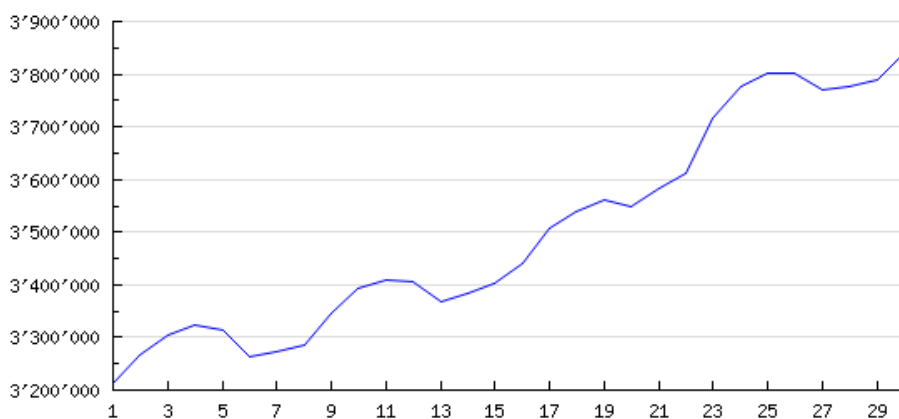

## Аудитория

Рис. 1. Динамика аудитории украинской сети Интернет в отчетном периоде

Рис. 2. Динамика ядра аудитории украинской сети Интернет в отчетном периоде

**Месячная аудитория** украинской сети Интернет за сентябрь составила **17'402'480** пользователей.

**В неделю** в среднем насчитывалось **9'398'418** уникальных пользователей, а в сутки **3'270'759**.

При этом **ядро аудитории** составило **3'840'255** в месяц. По сравнению с предыдущим месяцем **ядро аудитории увеличилось на 19%**.

*Ядро аудитории. Пользователи, которые за последние четыре недели заходили на сайт хотя бы раз в неделю. Если в одну из этих четырех недель пользователь не посещал сайт, то он не входит в ядро*