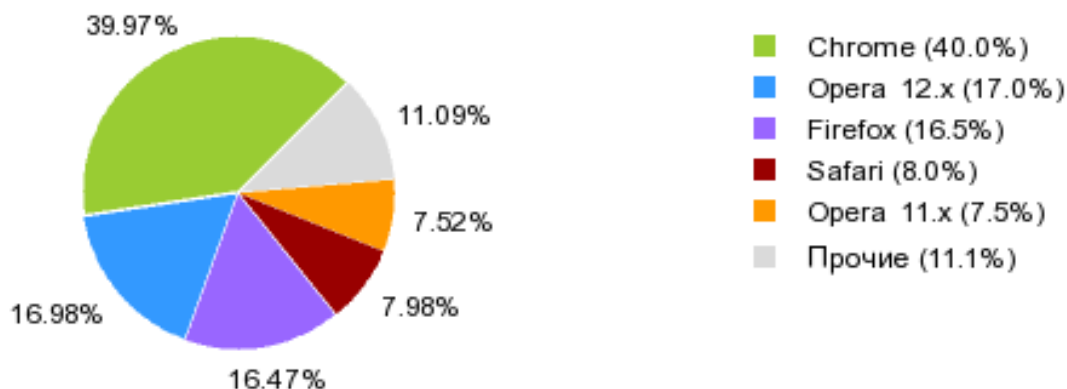

Браузеры

		Пользователей	Доля	Динамика
1	Chrome	6'955'475	39.97%	+2.11%
2	Opera 12.x	2'955'364	16.98%	-1.16%
3	Firefox	2'865'642	16.47%	-0.59%
4	Safari	1'388'457	7.98%	+0.19%
5	Opera 11.x	1'307'926	7.52%	+0.02%
6	MS Internet Explorer 8.x	629'663	3.62%	-0.29%
7	MS Internet Explorer 9.x	232'070	1.33%	-0.07%
8	Opera 10.x	216'431	1.24%	-0.14%
9	3	192'583	1.11%	-0.08%
10	MS Internet Explorer 7.x	78'520	0.45%	-0.03%
11	Netscape Navigator	68'580	0.39%	+0.01%
12	MS Internet Explorer 6.x	32'669	0.19%	-0.01%
13	Opera 9.x	28'492	0.16%	-0.01%
14	Mozilla	22'020	0.13%	-0.02%
15	MS Internet Explorer Mobile	174	0.00%	0.00%