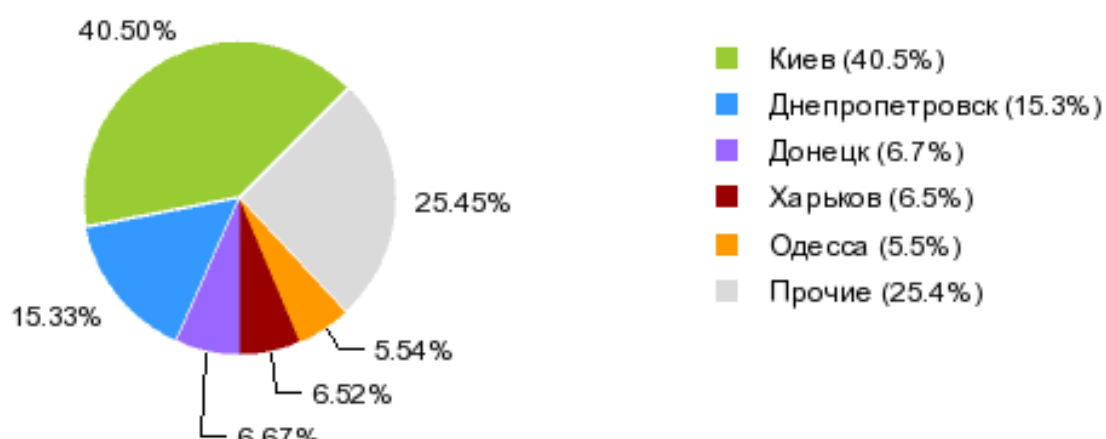

Регионы

		Пользователей	Доля	Динамика
1	Киев	7'999'846	40.50%	-0.70%
2	Днепропетровск	3'028'385	15.33%	-0.09%
3	Донецк	1'316'919	6.67%	+0.09%
4	Харьков	1'287'707	6.52%	+0.25%
5	Одесса	1'094'033	5.54%	+0.33%
6	Львов	970'639	4.91%	-0.05%
7	Запорожье	716'931	3.63%	+0.02%
8	Крым	641'379	3.25%	+0.04%
9	Луганск	424'652	2.15%	+0.02%
10	Полтава	263'054	1.33%	0.00%
11	Ивано-Франковск	223'727	1.13%	+0.02%
12	Черкассы	221'471	1.12%	+0.01%
13	Николаев	204'190	1.03%	-0.01%
14	Сумы	165'036	0.84%	+0.02%
15	Винница	164'843	0.83%	-0.01%