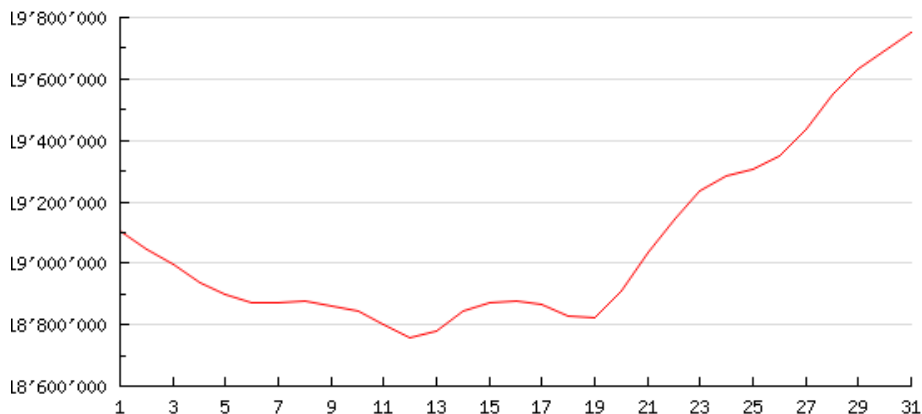

## Аудитория

Рис. 1. Динамика аудитории украинской сети Интернет в отчетном периоде

Рис. 2. Динамика ядра аудитории украинской сети Интернет в отчетном периоде

**Месячная аудитория** украинской сети Интернет за январь составила **19'753'629** пользователей.

**В неделю** в среднем насчитывалось **10'159'828** уникальных пользователей, а в сутки **3'591'790**.

При этом **ядро аудитории** составило **4'031'436** в месяц. По сравнению с предыдущим месяцем **ядро аудитории уменьшилось на 0%**.

*Ядро аудитории. Пользователи, которые за последние четыре недели заходили на сайт хотя бы раз в неделю. Если в одну из этих четырех недель пользователь не посещал сайт, то он не входит в ядро*