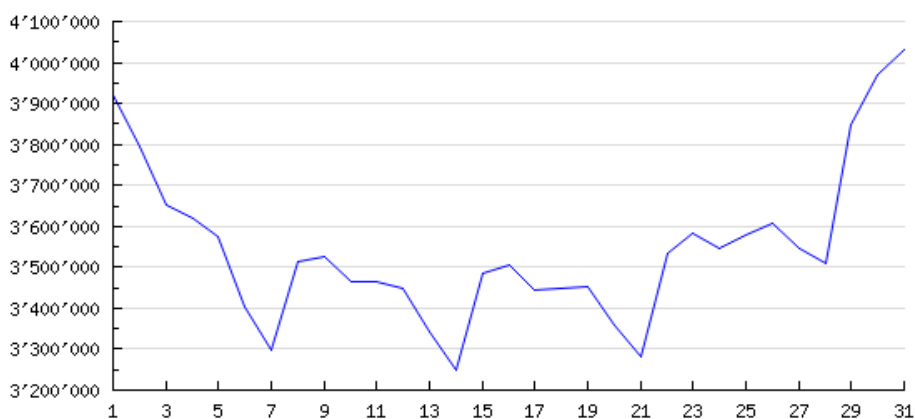

## Аудитория

Рис. 1. Динамика аудитории украинской сети Интернет в отчетном периоде

Рис. 2. Динамика ядра аудитории украинской сети Интернет в отчетном периоде

**Месячная аудитория** украинской сети Интернет за январь составила **19'753'629** пользователей.

**В неделю** в среднем насчитывалось **10'159'828** уникальных пользователей, а в сутки **3'591'790**.

При этом **ядро аудитории** составило **4'031'436** в месяц. По сравнению с предыдущим месяцем **ядро аудитории уменьшилось на 0%**.

*Ядро аудитории. Пользователи, которые за последние четыре недели заходили на сайт хотя бы раз в неделю. Если в одну из этих четырех недель пользователь не посещал сайт, то он не входит в ядро*