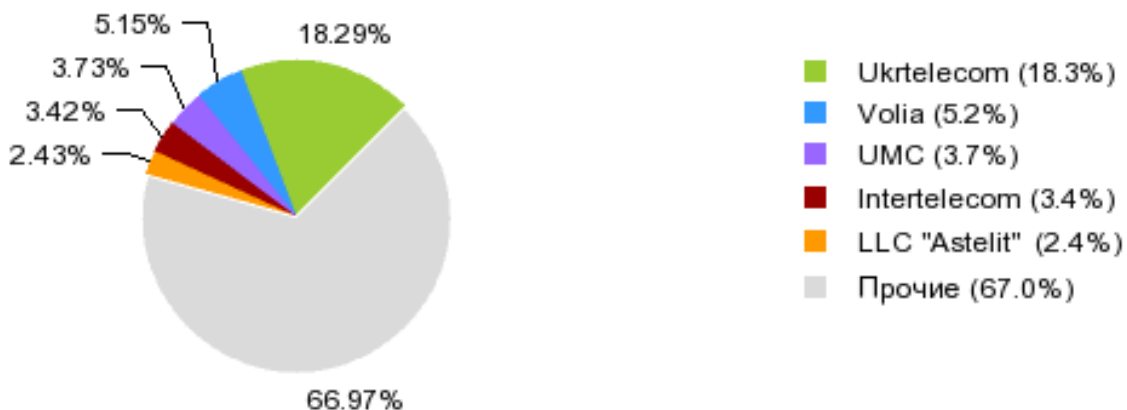

Провайдеры

		Пользователей	Доля	Динамика
1	Ukrtelecom	3'613'277	18.29%	-0.05%
2	Volia	1'017'872	5.15%	+0.06%
3	UMC	737'678	3.73%	-0.16%
4	Intertelecom	675'410	3.42%	+0.13%
5	LLC "Astelit"	480'430	2.43%	-0.16%
6	Vega	306'539	1.55%	-0.04%
7	DataGroup	253'448	1.28%	+0.01%
8	Kyivstar GSM	233'535	1.18%	+0.02%
9	TeNeT Networking Centre Od	173'934	0.88%	-0.01%
10	Fregat	154'739	0.78%	+0.03%
11	UARNet Lviv	147'869	0.75%	-0.02%
12	Golden Telecom	147'812	0.75%	-0.00%
13	Airbites	127'976	0.65%	-0.00%
14	WildPark	122'431	0.62%	-0.02%
15	PeopleNet	113'814	0.58%	-0.01%