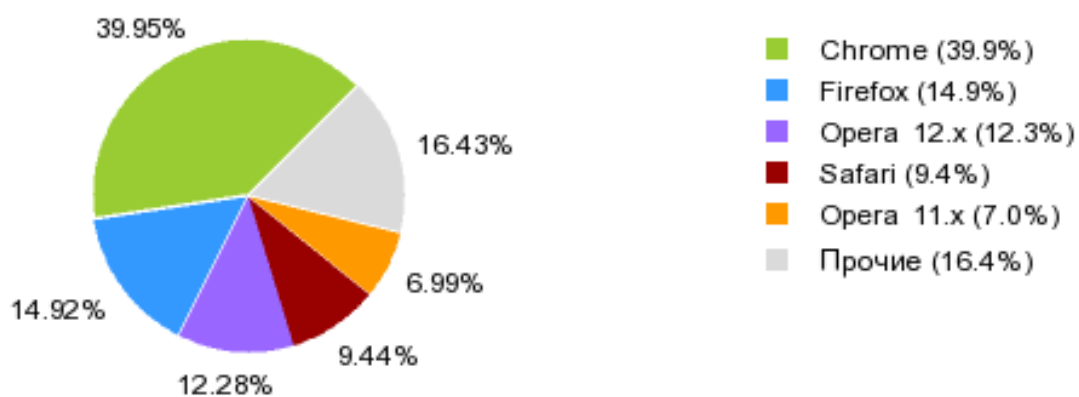

Браузеры

		Пользователей	Доля	Динамика
1	Chrome	7'891'521	39.95%	+0.54%
2	Firefox	2'946'511	14.92%	-0.34%
3	Opera 12.x	2'425'209	12.28%	-0.90%
4	Safari	1'864'073	9.44%	+0.63%
5	Opera 11.x	1'380'241	6.99%	-0.46%
6	Opera 15+	1'308'375	6.62%	+0.84%
7	MS Internet Explorer 8.x	576'115	2.92%	-0.13%
8	Netscape Navigator	445'069	2.25%	+0.28%
9	MS Internet Explorer 10.x	211'116	1.07%	-0.08%
10	MS Internet Explorer 9.x	207'402	1.05%	-0.06%
11	Opera 10.x	200'663	1.02%	-0.10%
12	3	177'284	0.90%	-0.09%
13	MS Internet Explorer 7.x	60'319	0.31%	-0.04%
14	MS Internet Explorer 6.x	27'455	0.14%	-0.02%
15	Mozilla	24'190	0.12%	-0.01%