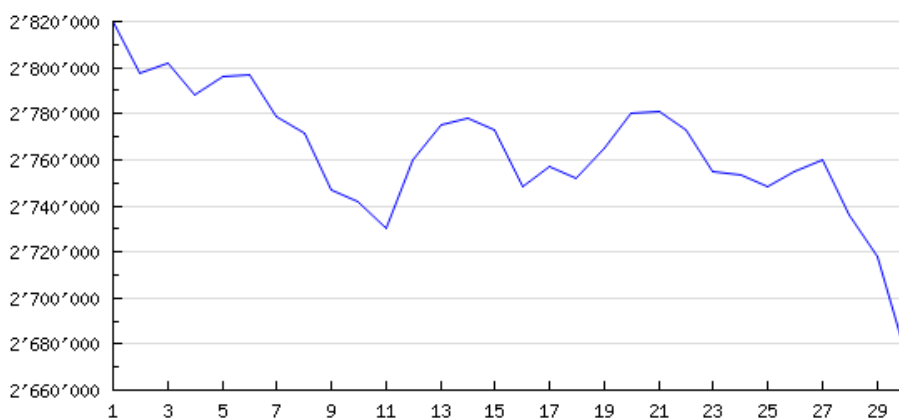

## Аудитория

Рис. 1. Динамика аудитории украинской сети Интернет в отчетном периоде

Рис. 2. Динамика ядра аудитории украинской сети Интернет в отчетном периоде

Месячная аудитория украинской сети Интернет за июнь составила 16'814'572 пользователей.

В неделю в среднем насчитывалось 8'337'061 уникальных пользователей, а в сутки 2'551'324.

При этом ядро аудитории составило 2'678'365 в месяц. По сравнению с предыдущим месяцем ядро аудитории уменьшилось на 5%.

Ядро аудитории. Пользователи, которые за последние четыре недели заходили на сайт хотя бы раз в неделю. Если в одну из этих четырех недель пользователь не посещал сайт, то он не входит в ядро