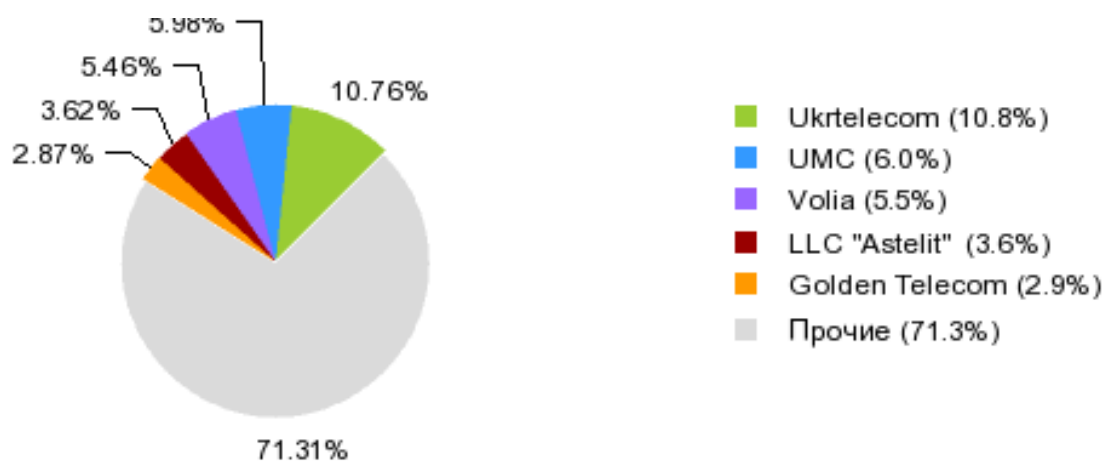

Провайдеры

	Пользователей	Доля	Динамика
1 Ukrtelecom	1'809'464	10.76%	-0.25%
2 UMC	1'005'739	5.98%	+0.53%
3 Volia	918'113	5.46%	-0.17%
4 LLC "Astelit"	608'514	3.62%	+0.23%
5 Golden Telecom	481'994	2.87%	-0.13%
6 Intertelecom	337'152	2.01%	-0.11%
7 DataGroup	203'626	1.21%	+0.01%
8 UARNet Lviv	158'651	0.94%	+0.01%
9 Fregat	156'235	0.93%	-0.01%
10 TeNeT Networking Centre Odessa	140'187	0.83%	-0.02%
11 Vega	138'806	0.83%	-0.02%
12 WildPark	109'061	0.65%	-0.03%
13 Kyivstar GSM	82'913	0.49%	-0.02%
14 Airbites	68'379	0.41%	-0.15%
15 Renome-Service	67'844	0.40%	-0.02%