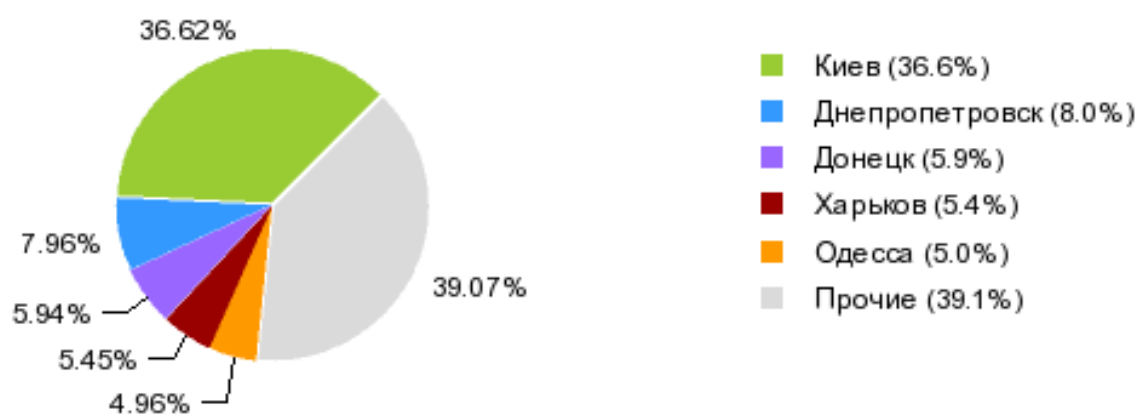

Регионы

	Пользователей	Доля	Динамика
1 Киев	6'157'502	36.62%	+0.69%
2 Днепропетровск	1'338'551	7.96%	+0.12%
3 Донецк	999'037	5.94%	+0.05%
4 Харьков	915'629	5.45%	-0.57%
5 Одесса	833'909	4.96%	-0.20%
6 Львов	822'886	4.89%	+0.15%
7 Запорожье	771'055	4.59%	+0.06%
8 Крым	451'598	2.69%	+0.03%
9 Луганск	443'086	2.64%	-0.03%
10 Полтава	438'722	2.61%	-0.10%
11 Житомир	344'089	2.05%	-0.07%
12 Ивано-Франковск	329'373	1.96%	+0.05%
13 Черкассы	326'105	1.94%	0.00%
14 Винница	275'487	1.64%	-0.01%
15 Хмельницкий	273'759	1.63%	-0.02%