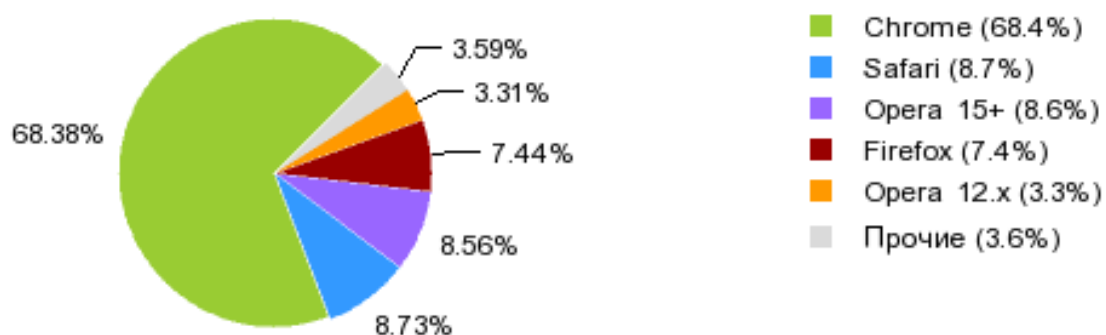

Браузеры

		Пользователей	Доля	Динамика
1	Chrome	11'497'142	68.38%	+1.69%
2	Safari	1'467'941	8.73%	-0.12%
3	Opera 15+	1'439'483	8.56%	-1.04%
4	Firefox	1'250'436	7.44%	-0.52%
5	Opera 12.x	555'918	3.31%	+0.36%
6	1	266'749	1.59%	+0.04%
7	Netscape Navigator	81'093	0.48%	+0.02%
8	MS Internet Explorer 10.x	38'303	0.23%	+0.05%
9	MS Internet Explorer 8.x	34'741	0.21%	-0.11%
10	MS Internet Explorer 9.x	18'409	0.11%	-0.00%
11	Opera 11.x	12'241	0.07%	-0.00%
12	3	4'544	0.03%	-0.10%
13	MS Internet Explorer 7.x	3'859	0.02%	0.00%
14	Opera 10.x	1'930	0.01%	-0.20%
15	Mozilla	1'112	0.01%	-0.00%