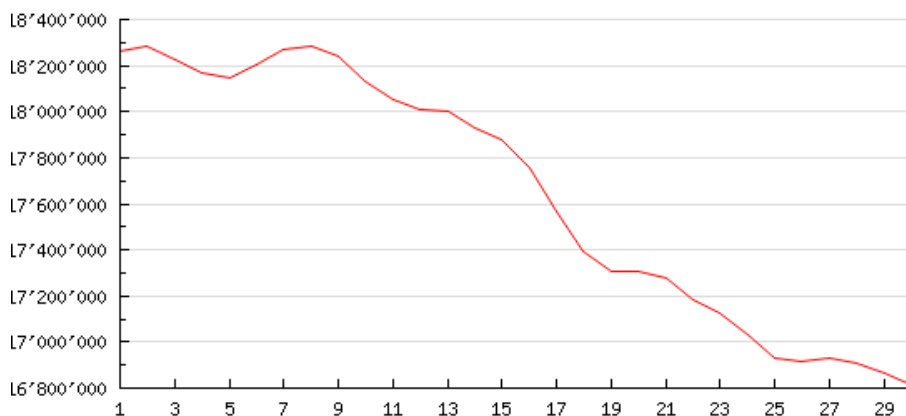

## Аудитория

Рис. 1. Динамика аудитории украинской сети Интернет в отчетном периоде

Рис. 2. Динамика ядра аудитории украинской сети Интернет в отчетном периоде

Месячная аудитория украинской сети Интернет за июнь составила 16'814'572 пользователей.

В неделю в среднем насчитывалось 8'337'061 уникальных пользователей, а в сутки 2'551'324.

При этом ядро аудитории составило 2'678'365 в месяц. По сравнению с предыдущим месяцем ядро аудитории уменьшилось на 5%.

Ядро аудитории. Пользователи, которые за последние четыре недели заходили на сайт хотя бы раз в неделю. Если в одну из этих четырех недель пользователь не посещал сайт, то он не входит в ядро